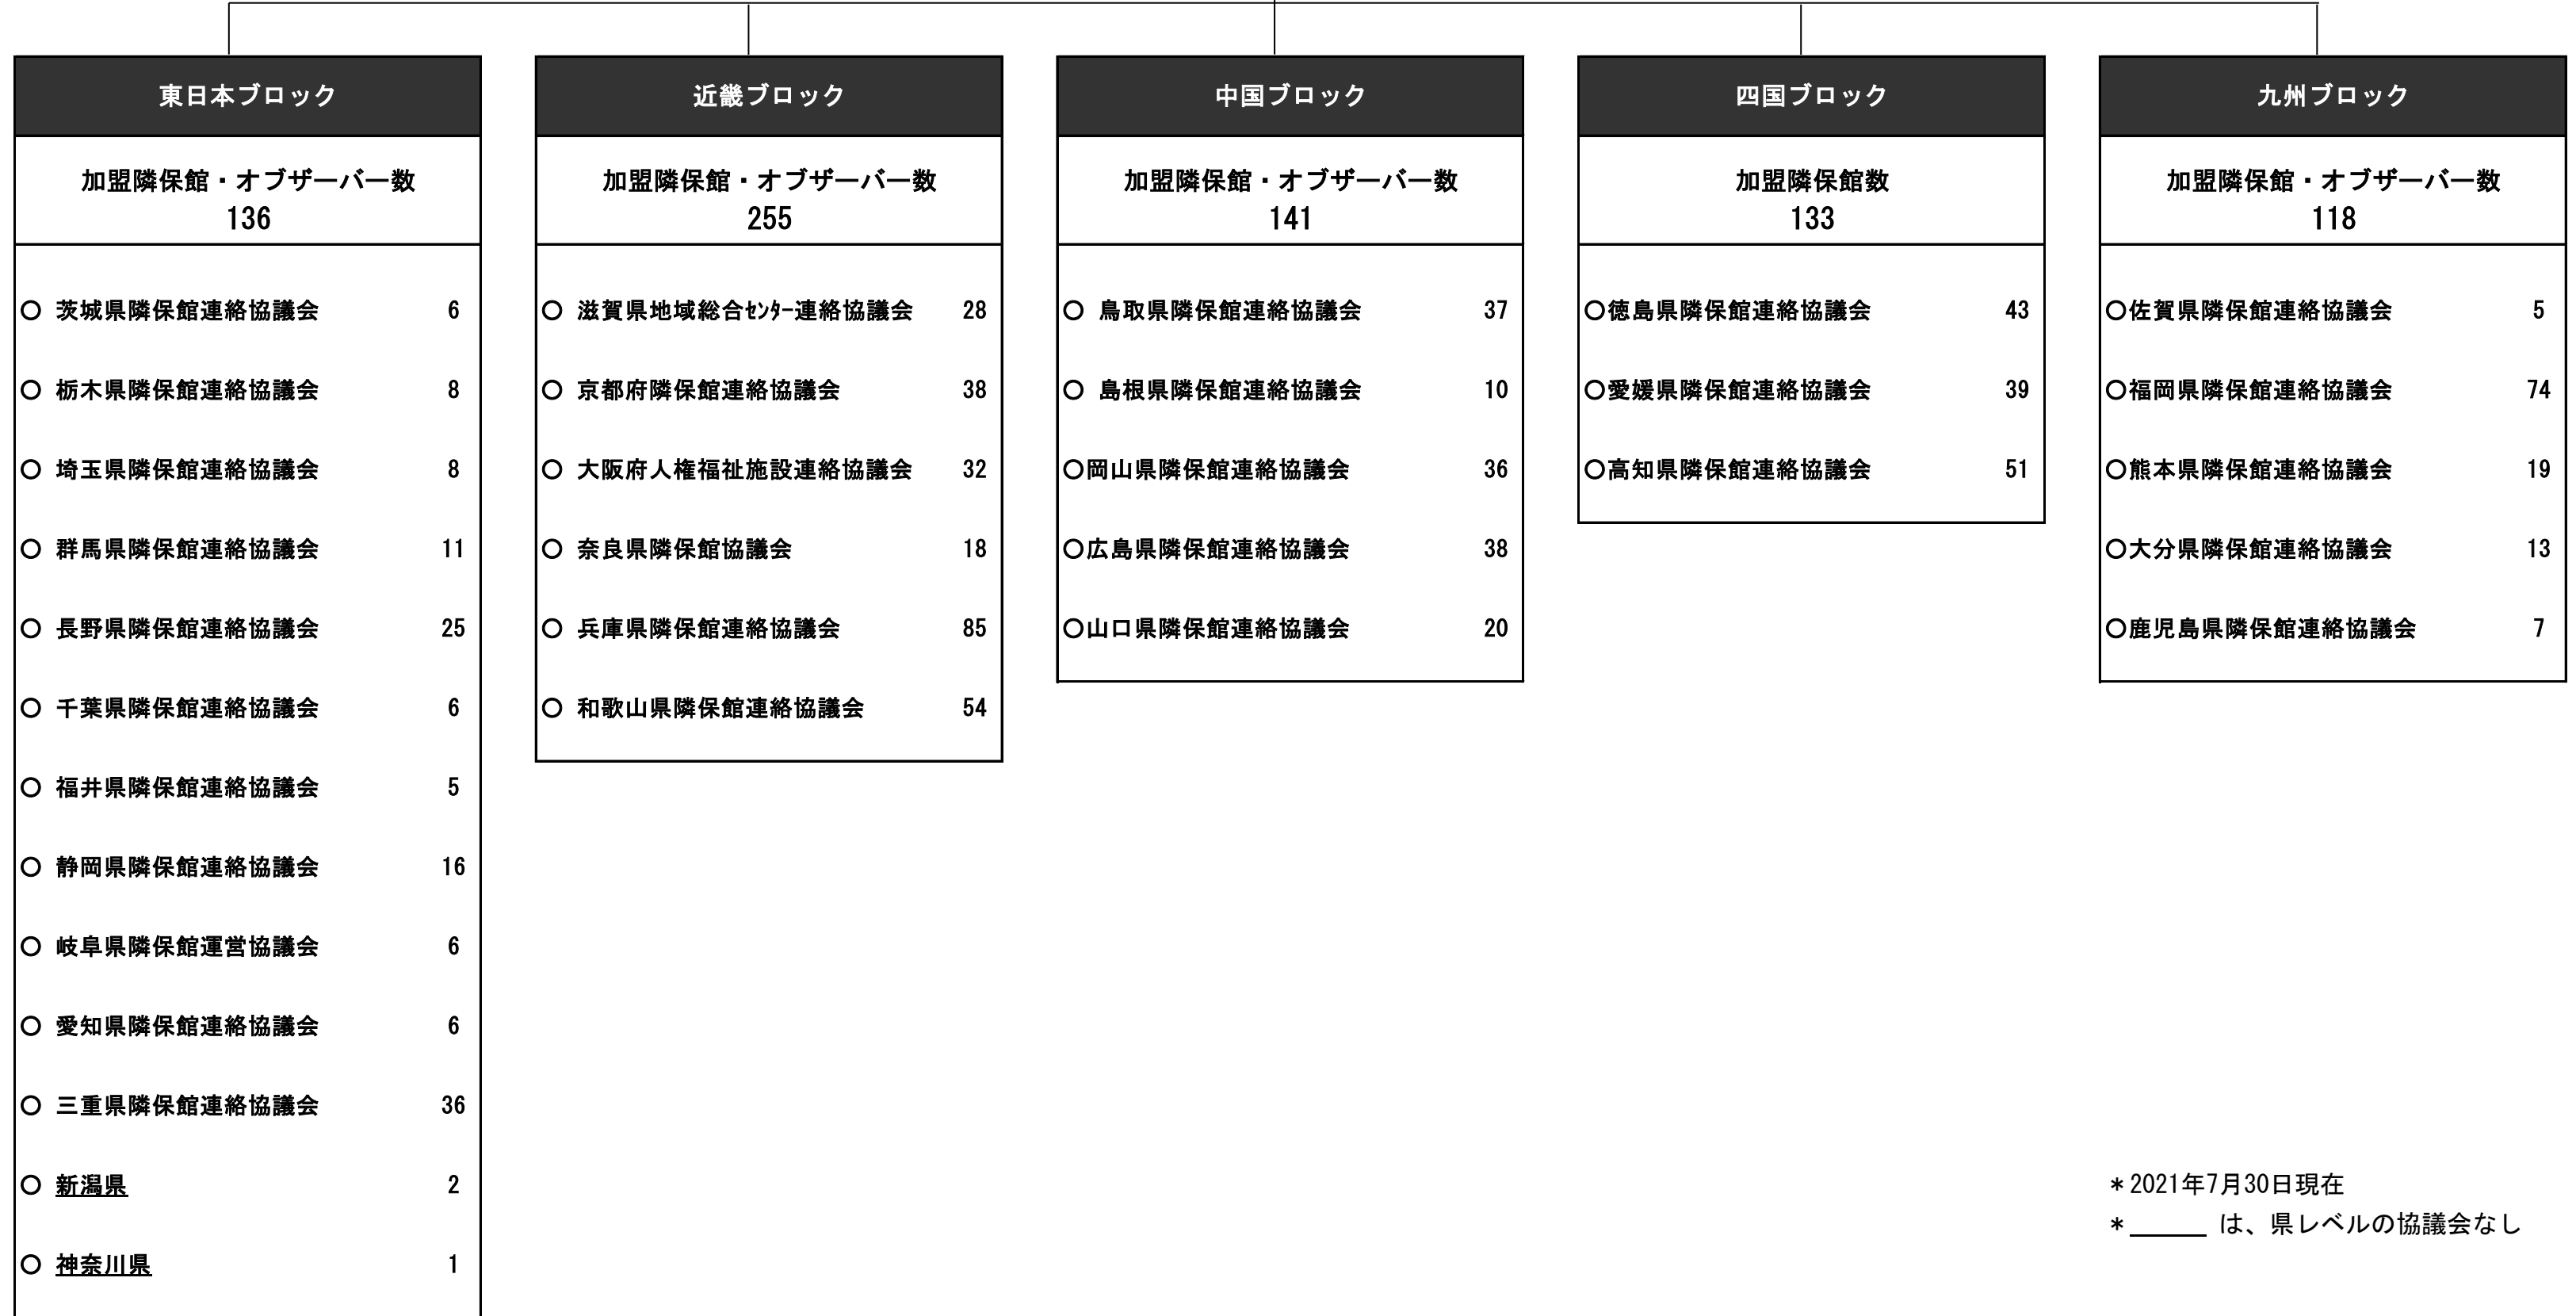

全国隣保館連絡協議会組織図

| |
|----------------------|
| 全国隣保館連絡協議会 |
| 加盟隣保館・オブザーバー数 783 |

* 2021年7月30日現在

* _____ は、県レベルの協議会なし